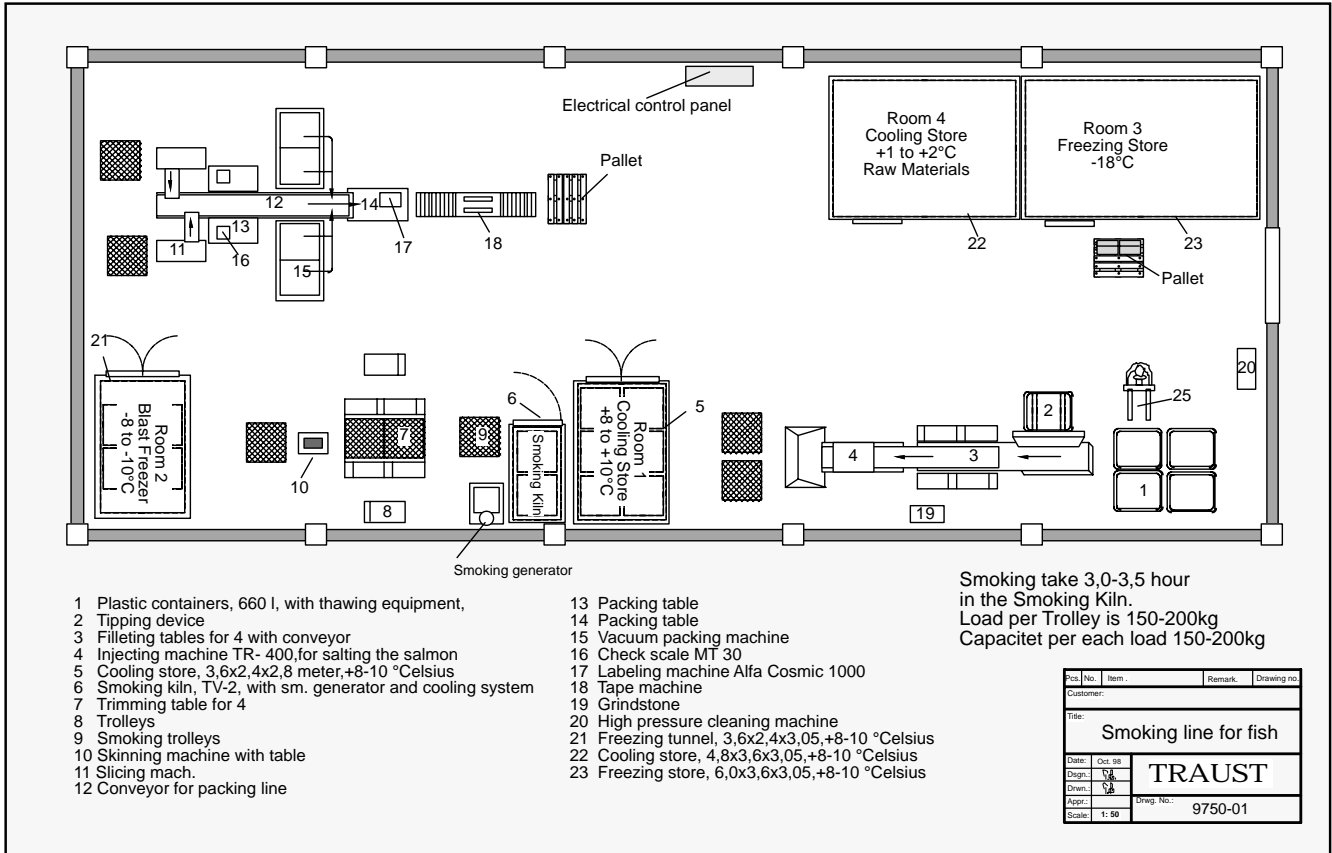

## “Turn-Key” røkeanlegg

Vi leverer komplette anlegg av mange størrelser. Alt kan inkluderes slik som :

- Tineutstyr
- Filleting
- Saltlakeinjering
- Tørring
- Røkeskap
- Trimmebord
- Skinningmaskin
- Slicemaskin
- Vekter
- Vacuum-pakkemaskin
- Køle- og fryserom
- Embalasje